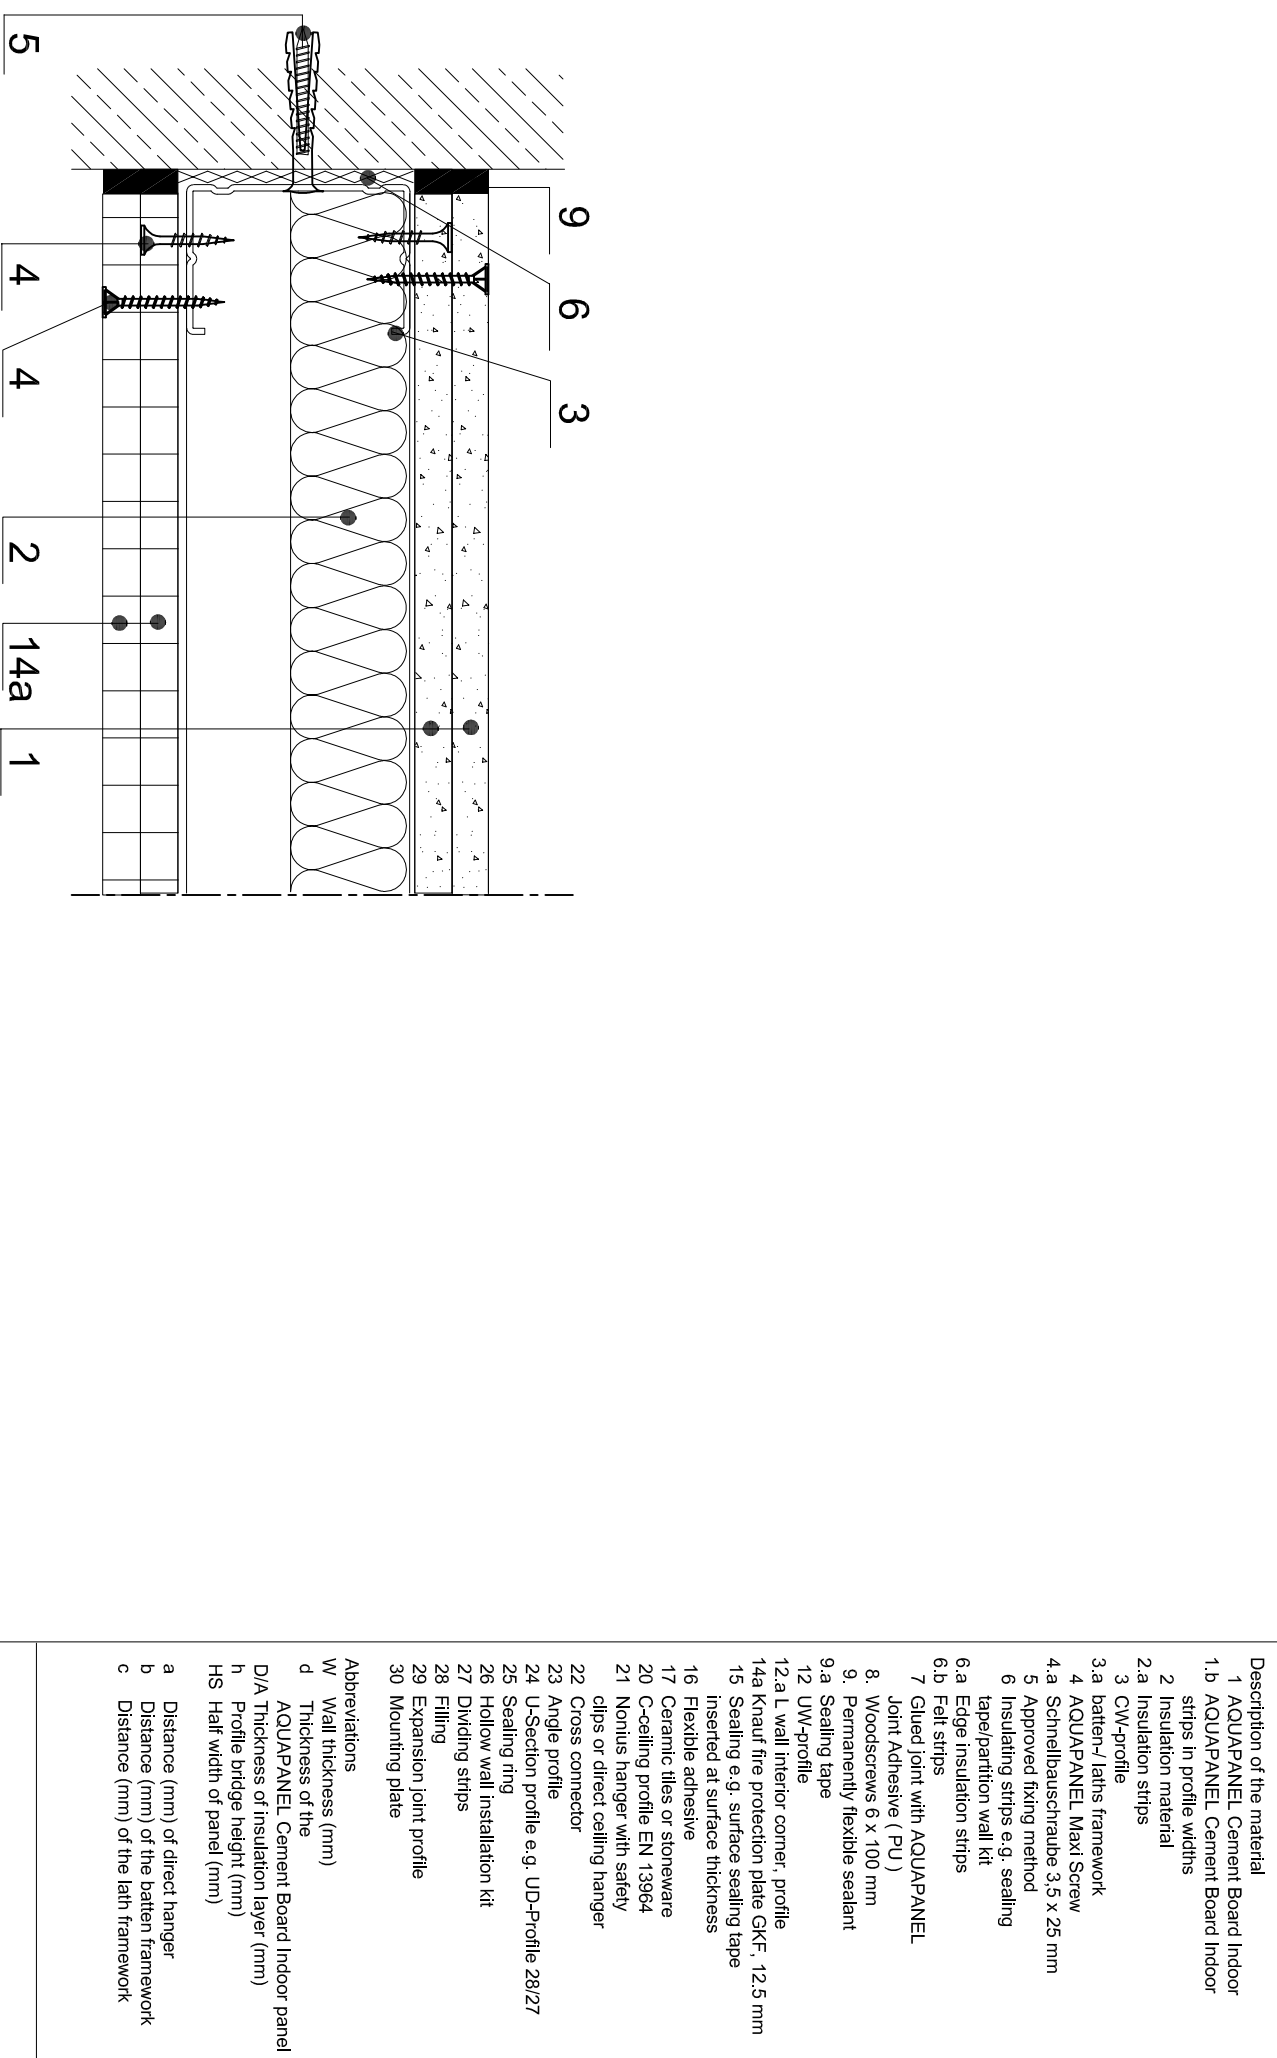

Key

Drawing: I 5 - 5.9
scale: 1/ 2.5

Connection to solid walls

Partitions with mixed panelling

version: 09/2007

Knauf Aquapanel GmbH & Co. KG
 Zur Helle 11
 58638 Iserlohn
 Deutschland
 aquapanel.info@knauf.com

KNAUF